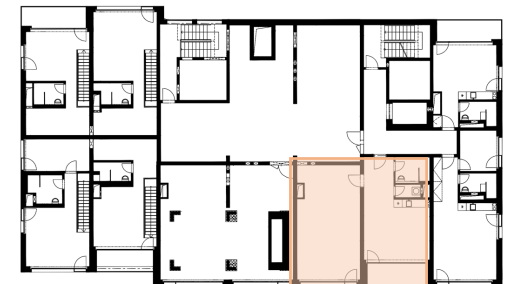

LIGHTHOUSE

Královopolská 139, Brno - Žabovřesky

11.J

CELKOVÁ PLOCHA: 89,10 m²

Č. M.	NÁZEV MÍSTNOSTI	PLOCHA [m ²]
01	POKOJ	29,91
02	KOUPELNA	4,68
03	SKLAD	1,90
04	POKOJ	40,64
05	LODŽIE	6,67

11.NP

Celková podlahová plocha: 82,40 m²

Celková podlahová plocha jednotky je uvedena dle nařízení vlády č.366/2013 Sb. Vyobrazené vybavení a zařízení je pouze ilustrační. Standartní vybavení určuje text uzavřené smlouvy, jejíž součástí je příloha s popisem standardního vybavení. Uvedené plochy a rozměry jsou pouze orientační. Prodávající si vyhrazuje právo na změnu.