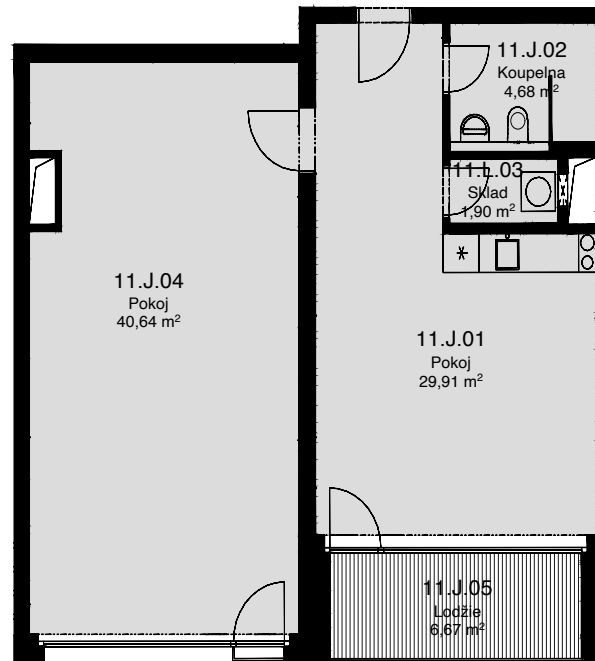

LIGHTHOUSE

Královopolská 139, Brno - Žabovřesky

11.J

CELKOVÁ PLOCHA: 89,10 m²

Č. M.	NÁZEV MÍSTNOSTI	PLOCHA [m ²]
01	POKOJ	29,91
02	KOUPELNA	4,68
03	SKLAD	1,90
04	POKOJ	40,64
05	LODŽIE	6,67

11.NP

Celková podlahová plocha: 82,40 m²

Celková podlahová plocha jednotky je uvedena dle nařízení vlády č.366/2013 Sb. Vyobrazené vybavení a zařízení je pouze ilustrační. Standartní vybavení určuje text uzavřené smlouvy, jejíž součástí je příloha s popisem standardního vybavení. Uvedené plochy a rozměry jsou pouze orientační. Prodávající si vyhrazuje právo na změnu.