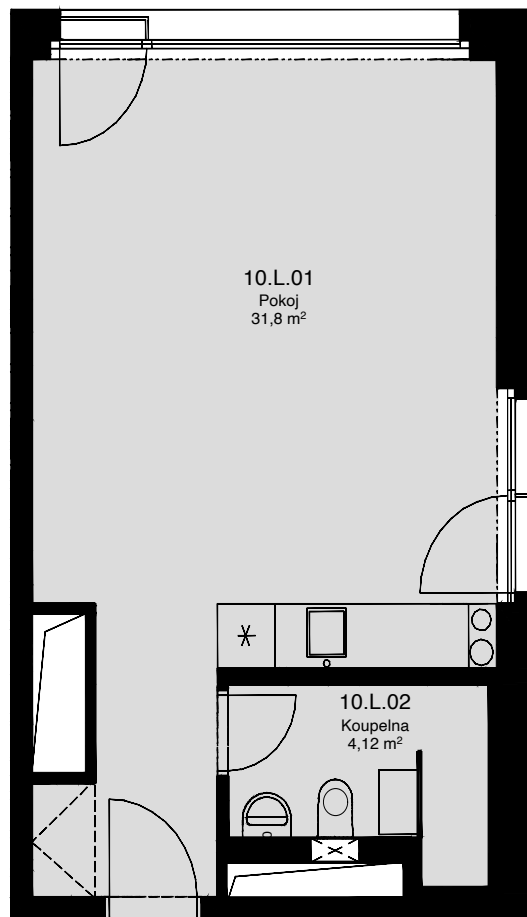

LIGHTHOUSE

Královopolská 139, Brno - Žabovřesky

10.L
CELKOVÁ PLOCHA: 37,30 m²

Č. M.	NÁZEV MÍSTNOSTI	PLOCHA [m ²]
01	POKOJ	31,8
02	KOUPELNA	4,12

10.NP

Celková podlahová plocha: 37,30 m²

Celková podlahová plocha jednotky je uvedena dle nařízení vlády č.366/2013 Sb. Vyobrazené vybavení a zařízení je pouze ilustrační. Standardní vybavení určuje text uzavřené smlouvy, jejíž součástí je příloha s popisem standardního vybavení. Uvedené plochy a rozměry jsou pouze orientační. Prodávající si vyhrazuje právo na změnu.