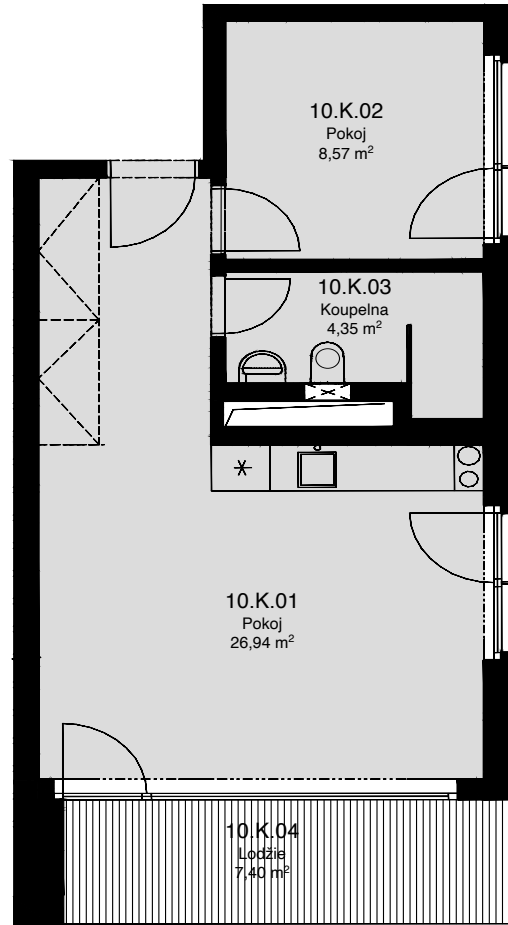

# LIGHTHOUSE

Královopolská 139, Brno - Žabovřesky

**10.K**  
CELKOVÁ PLOCHA: 50,40 m<sup>2</sup>

Č. M.	NÁZEV MÍSTNOSTI	PLOCHA [m <sup>2</sup> ]
01	POKOJ	26,94
02	POKOJ	8,57
03	KOUPELNA	4,35
04	LODŽIE	7,40

10.NP

Celková podlahová plocha: 43,00 m<sup>2</sup>

Celková podlahová plocha jednotky je uvedena dle nařízení vlády č.366/2013 Sb. Vyobrazené vybavení a zařízení je pouze ilustrační. Standartní vybavení určuje text uzavřené smlouvy, jejíž součástí je příloha s popisem standardního vybavení. Uvedené plochy a rozměry jsou pouze orientační. Prodávající si vyhrazuje právo na změnu.