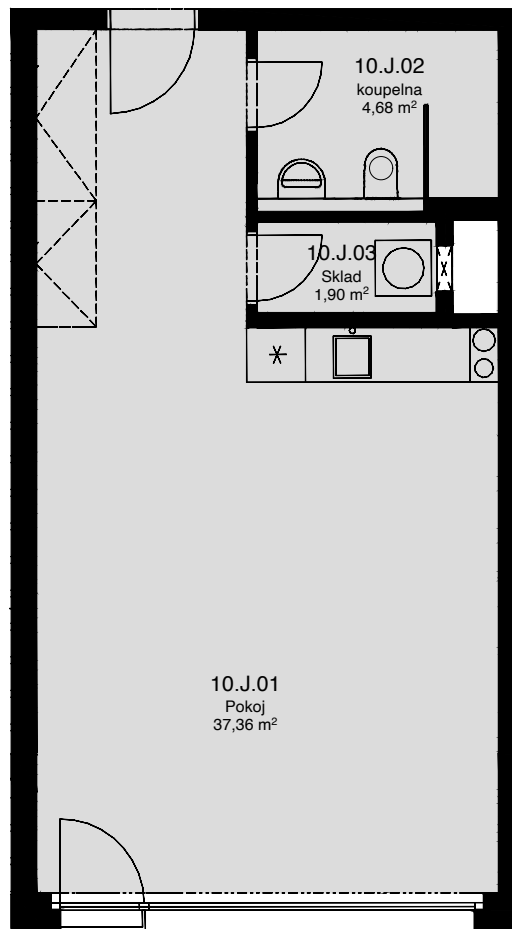

LIGHTHOUSE

Královopolská 139, Brno - Žabovřesky

10.J
CELKOVÁ PLOCHA: 46,40 m²

Č. M.	NÁZEV MÍSTNOSTI	PLOCHA [m ²]
01	POKOJ	37,36
02	KOUPELNA	4,68
03	SKLAD	1,90

10.NP

Celková podlahová plocha: 46,40 m²

Celková podlahová plocha jednotky je uvedena dle nařízení vlády č.366/2013 Sb. Vyobrazené vybavení a zařízení je pouze ilustrační. Standartní vybavení určuje text uzavřené smlouvy, jejíž součástí je příloha s popisem standardního vybavení. Uvedené plochy a rozměry jsou pouze orientační. Prodávající si vyhrazuje právo na změnu.