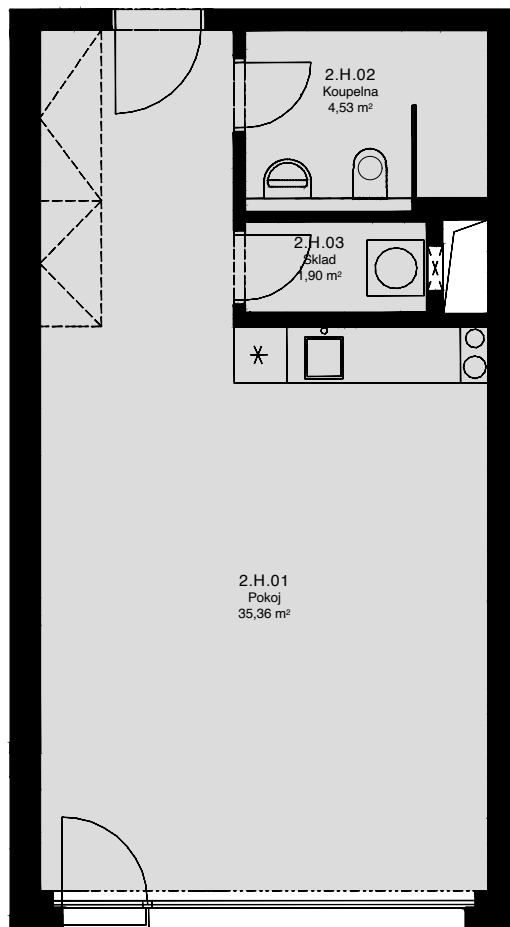

LIGHTHOUSE

Královopolská 139, Brno - Žabovřesky

2.H

CELKOVÁ PLOCHA: 44,20 m²

Č. M.	NÁZEV MÍSTNOSTI	PLOCHA [m ²]
01	POKOJ	35,36
02	KOUPELNA	4,53
03	SKLAD	1,90

2.NP

Celková podlahová plocha: 44,20 m²

Celková podlahová plocha jednotky je uvedena dle nařízení vlády č.366/2013 Sb. Vyobrazené vybavení a zařízení je pouze ilustrační. Standardní vybavení určuje text uzavřené smlouvy, jejíž součástí je příloha s popisem standardního vybavení. Uvedené plochy a rozměry jsou pouze orientační. Prodávající si vyhrazuje právo na změnu.