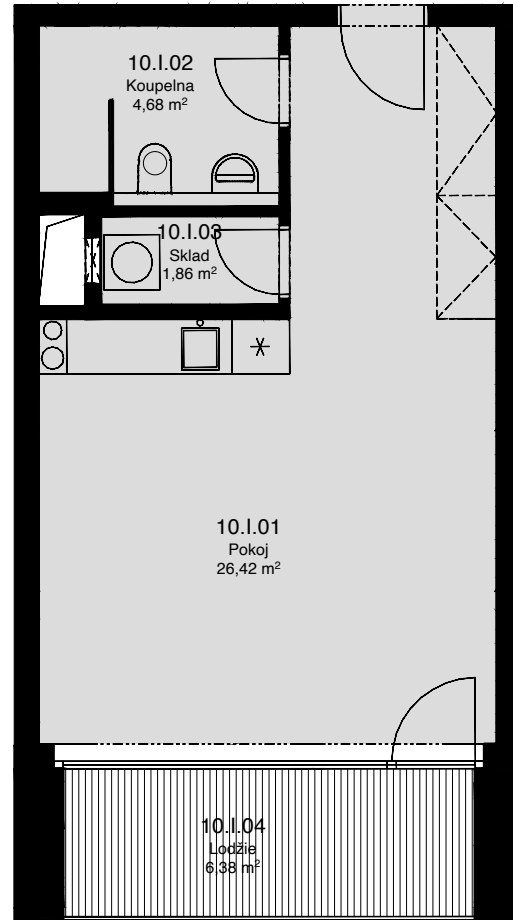

LIGHTHOUSE

Královopolská 139, Brno - Žabovřesky

10.1
CELKOVÁ PLOCHA: 43,70 m²

Č. M.	NÁZEV MÍSTNOSTI	PLOCHA [m ²]
01	POKOJ	26,42
02	KOUPELNA	4,68
03	SKLAD	1,93
04	LODŽIE	6,37

10.NP

Celková podlahová plocha: 37,40 m²

Celková podlahová plocha jednotky je uvedena dle nařízení vlády č.366/2013 Sb. Vyobrazené vybavení a zařízení je pouze ilustrační. Standartní vybavení určuje text uzavřené smlouvy, jejíž součástí je příloha s popisem standardního vybavení. Uvedené plochy a rozměry jsou pouze orientační. Prodávající si vyhrazuje právo na změnu.