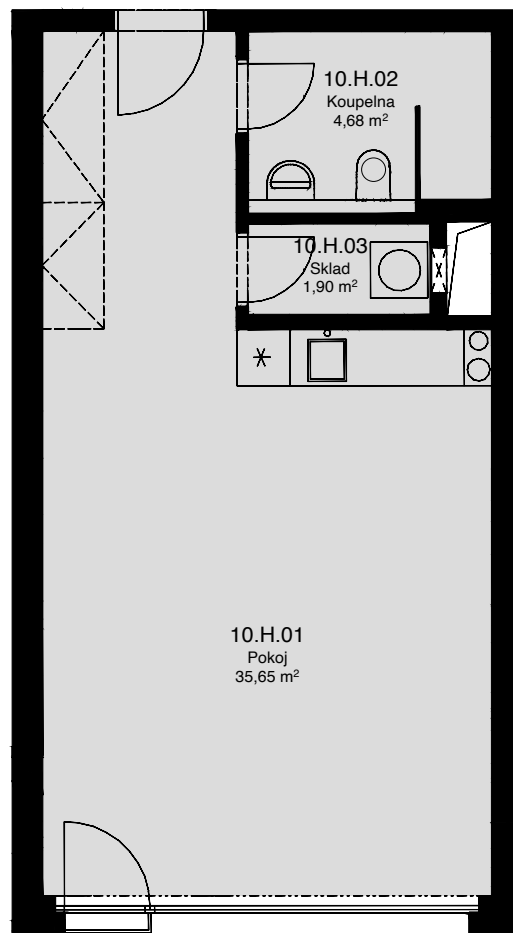

LIGHTHOUSE

Královopolská 139, Brno - Žabovřesky

10.H
CELKOVÁ PLOCHA: 44,70 m²

Č. M.	NÁZEV MÍSTNOSTI	PLOCHA [m ²]
01	POKOJ	35,65
02	KOUPELNA	4,68
03	SKLAD	1,90

10.NP

Celková podlahová plocha: 44,70 m²

Celková podlahová plocha jednotky je uvedena dle nařízení vlády č.366/2013 Sb. Vyobrazené vybavení a zařízení je pouze ilustrační. Standardní vybavení určuje text uzavřené smlouvy, jejíž součástí je příloha s popisem standardního vybavení. Uvedené plochy a rozměry jsou pouze orientační. Prodávající si vyhrazuje právo na změnu.