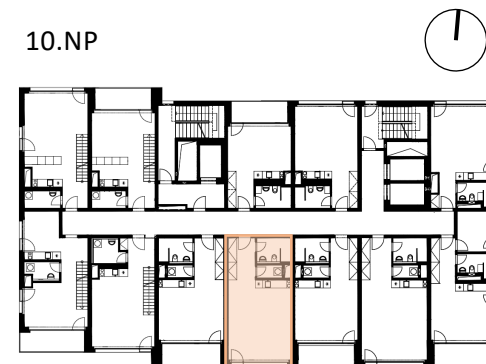

LIGHTHOUSE

Královopolská 139, Brno - Žabovřesky

10.H
CELKOVÁ PLOCHA: 44,70 m²

Č. M.	NÁZEV MÍSTNOSTI	PLOCHA [m ²]
01	POKOJ	35,65
02	KOUPELNA	4,68
03	SKLAD	1,90

10.NP

Celková podlahová plocha: 44,70 m²

Celková podlahová plocha jednotky je uvedena dle nařízení vlády č.366/2013 Sb. Vyobrazené vybavení a zařízení je pouze ilustrační. Standardní vybavení určuje text uzavřené smlouvy, jejíž součástí je příloha s popisem standardního vybavení. Uvedené plochy a rozměry jsou pouze orientační. Prodávající si vyhrazuje právo na změnu.