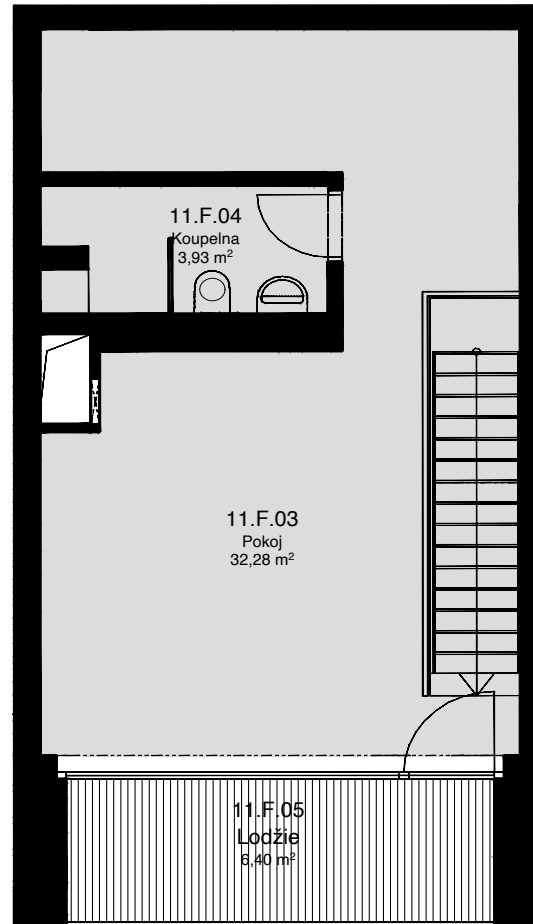

LIGHTHOUSE

Královopolská 139, Brno - Žabovřesky

10,11.F

CELKOVÁ PLOCHA: 81,30 m²

Č. M.	NÁZEV MÍSTNOSTI	PLOCHA [m ²]
01	POKOJ	33,16
02	KOUPELNA	3,93
03	POKOJ	32,28
04	KOUPELNA	3,93
05	LODŽIE	6,40

10.NP

11.NP

Celková podlahová plocha: 74,90 m²

Celková podlahová plocha jednotky je uvedena dle nařízení vlády č.366/2013 Sb. Vyobrazené vybavení a zařízení je pouze ilustrační. Standartní vybavení určuje text uzavřené smlouvy, jejíž součástí je příloha s popisem standardního vybavení. Uvedené plochy a rozměry jsou pouze orientační. Prodávající si vyhrazuje právo na změnu.