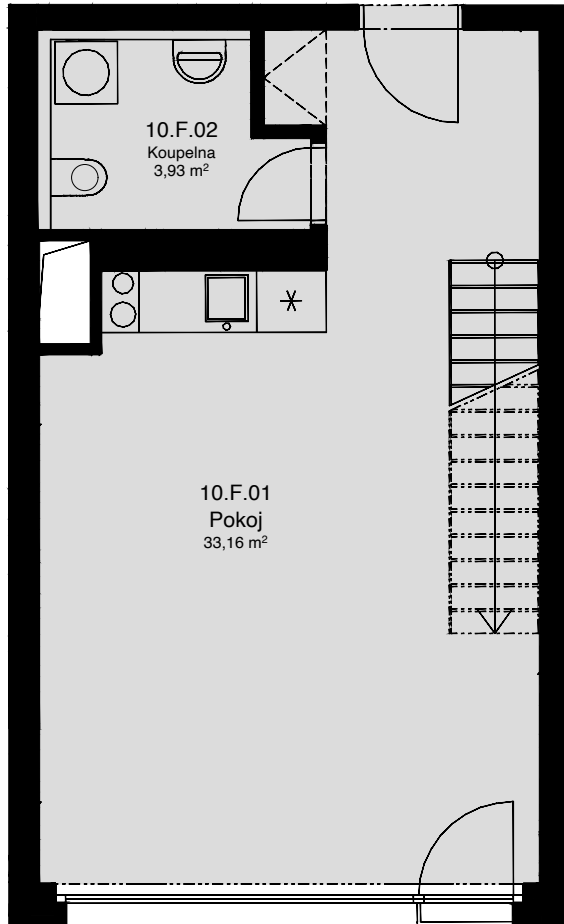

LIGHTHOUSE

Královopolská 139, Brno - Žabovřesky

10,11.F

CELKOVÁ PLOCHA: 81,30 m²

Č. M.	NÁZEV MÍSTNOSTI	PLOCHA [m ²]
01	POKOJ	33,16
02	KOUPELNA	3,93
03	POKOJ	32,28
04	KOUPELNA	3,93
05	LODŽIE	6,40

10.NP

11.NP

Celková podlahová plocha: 74,90 m²

Celková podlahová plocha jednotky je uvedena dle nařízení vlády č.366/2013 Sb. Vyobrazené vybavení a zařízení je pouze ilustrační. Standartní vybavení určuje text uzavřené smlouvy, jejíž součástí je příloha s popisem standardního vybavení. Uvedené plochy a rozměry jsou pouze orientační. Prodávající si vyhrazuje právo na změnu.