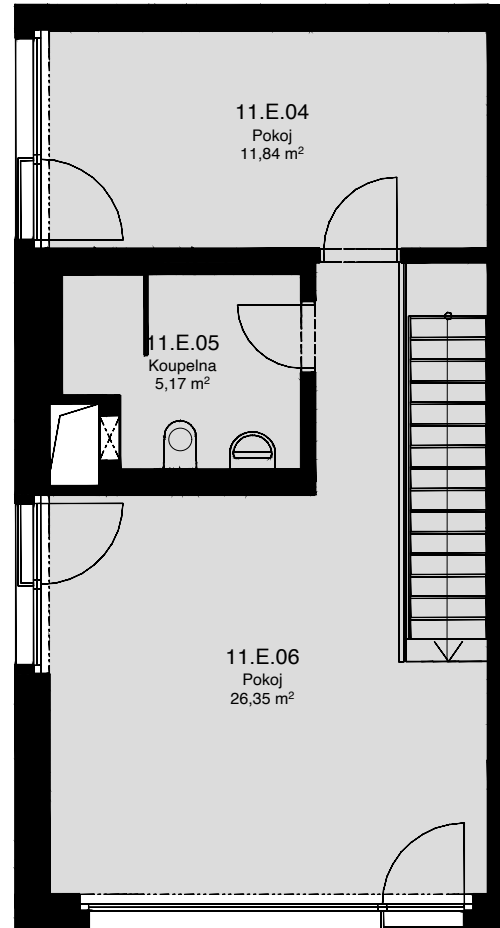

LIGHTHOUSE

Královopolská 139, Brno - Žabovřesky

10,11.E

CELKOVÁ PLOCHA: 88,70 m²

Č. M.	NÁZEV MÍSTNOSTI	PLOCHA [m ²]
01	POKOJ	32,75
02	WC	3,10
03	LODŽIE	7,38
04	POKOJ	11,84
05	KOUPELNA	5,17
06	POKOJ	26,35

10.NP

11.NP

Celková podlahová plocha: 81,30 m²

Celková podlahová plocha jednotky je uvedena dle nařízení vlády č.366/2013 Sb. Vyobrazené vybavení a zařízení je pouze ilustrační. Standartní vybavení určuje text uzavřené smlouvy, jejíž součástí je příloha s popisem standardního vybavení. Uvedené plochy a rozměry jsou pouze orientační. Prodávající si vyhrazuje právo na změnu.