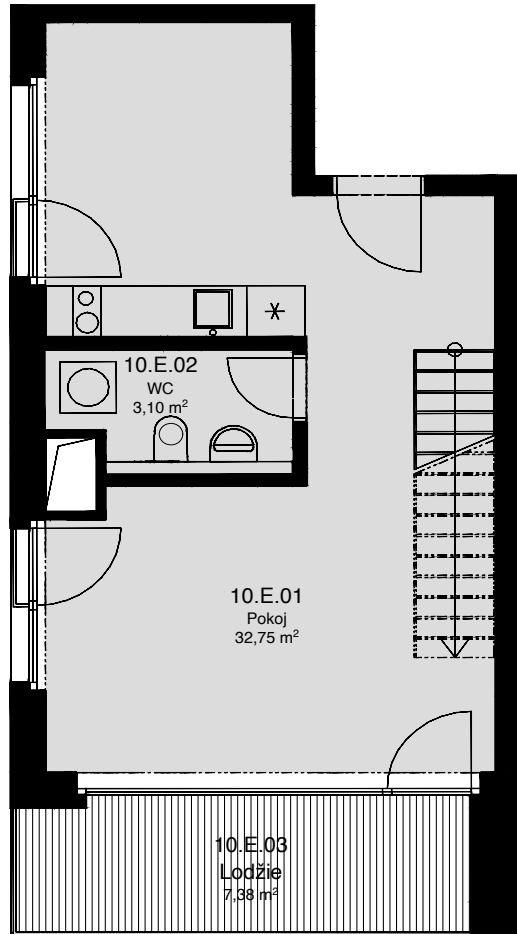

LIGHTHOUSE

Královopolská 139, Brno - Žabovřesky

10,11.E

CELKOVÁ PLOCHA: 88,70 m²

Č. M.	NÁZEV MÍSTNOSTI	PLOCHA [m ²]
01	POKOJ	32,75
02	WC	3,10
03	LODŽIE	7,38
04	POKOJ	11,84
05	KOUPELNA	5,17
06	POKOJ	26,35

10.NP

11.NP

Celková podlahová plocha: 81,30 m²

Celková podlahová plocha jednotky je uvedena dle nařízení vlády č.366/2013 Sb. Vyobrazené vybavení a zařízení je pouze ilustrační. Standartní vybavení určuje text uzavřené smlouvy, jejíž součástí je příloha s popisem standardního vybavení. Uvedené plochy a rozměry jsou pouze orientační. Prodávající si vyhrazuje právo na změnu.