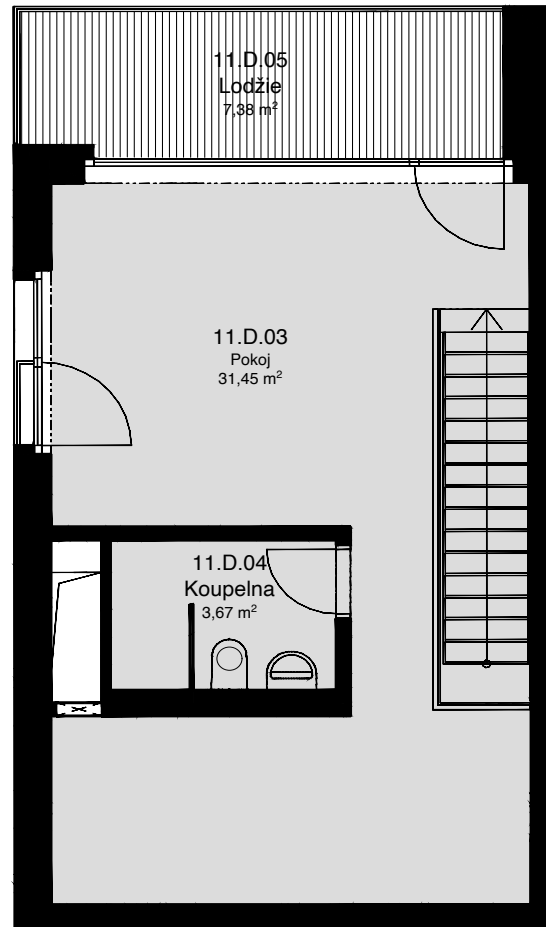

## 10,11.D

CELKOVÁ PLOCHA: 83,90 m<sup>2</sup>

Č. M.	NÁZEV MÍSTNOSTI	PLOCHA [m <sup>2</sup> ]
01	POKOJ	36,53
02	WC	3,62
03	POKOJ	31,45
04	KOUPELNA	3,67
05	LODŽIE	7,38

10.NP

11.NP

Celková podlahová plocha: 76,50 m<sup>2</sup>

Celková podlahová plocha jednotky je uvedena dle nařízení vlády č.366/2013 Sb. Vyobrazené vybavení a zařízení je pouze ilustrační. Standartní vybavení určuje text uzavřené smlouvy, jejíž součástí je příloha s popisem standardního vybavení. Uvedené plochy a rozměry jsou pouze orientační. Prodávající si vyhrazuje právo na změnu.