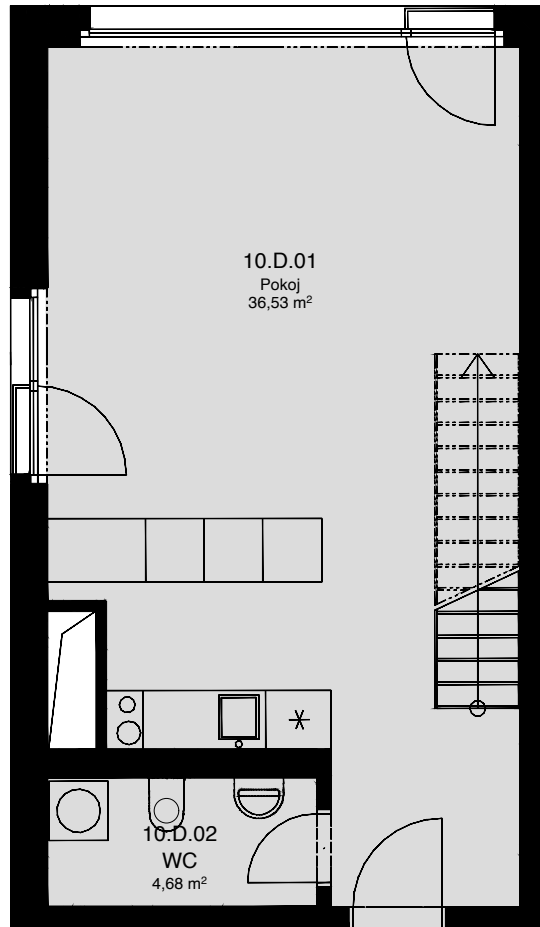

## 10,11.D

CELKOVÁ PLOCHA: 83,90 m<sup>2</sup>

Č. M.	NÁZEV MÍSTNOSTI	PLOCHA [m <sup>2</sup> ]
01	POKOJ	36,53
02	WC	3,62
03	POKOJ	31,45
04	KOUPELNA	3,67
05	LODŽIE	7,38

10.NP

11.NP

Celková podlahová plocha: 76,50 m<sup>2</sup>

Celková podlahová plocha jednotky je uvedena dle nařízení vlády č.366/2013 Sb. Vyobrazené vybavení a zařízení je pouze ilustrační. Standartní vybavení určuje text uzavřené smlouvy, jejíž součástí je příloha s popisem standardního vybavení. Uvedené plochy a rozměry jsou pouze orientační. Prodávající si vyhrazuje právo na změnu.