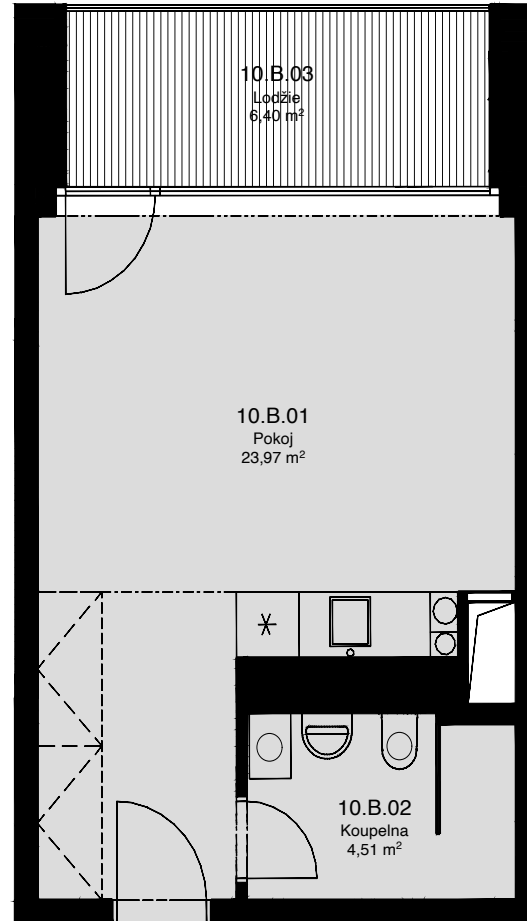

LIGHTHOUSE

Královopolská 139, Brno - Žabovřesky

10.B

CELKOVÁ PLOCHA: 36,70 m²

Č. M.	NÁZEV MÍSTNOSTI	PLOCHA [m ²]
01	POKOJ	23,97
02	KOUPELNA	4,51
03	LODŽIE	6,40

10.NP

Celková podlahová plocha: 30,30 m²

Celková podlahová plocha jednotky je uvedena dle nařízení vlády č.366/2013 Sb. Vyobrazené vybavení a zařízení je pouze ilustrační. Standartní vybavení určuje text uzavřené smlouvy, jejíž součástí je příloha s popisem standardního vybavení. Uvedené plochy a rozměry jsou pouze orientační. Prodávající si vyhrazuje právo na změnu.