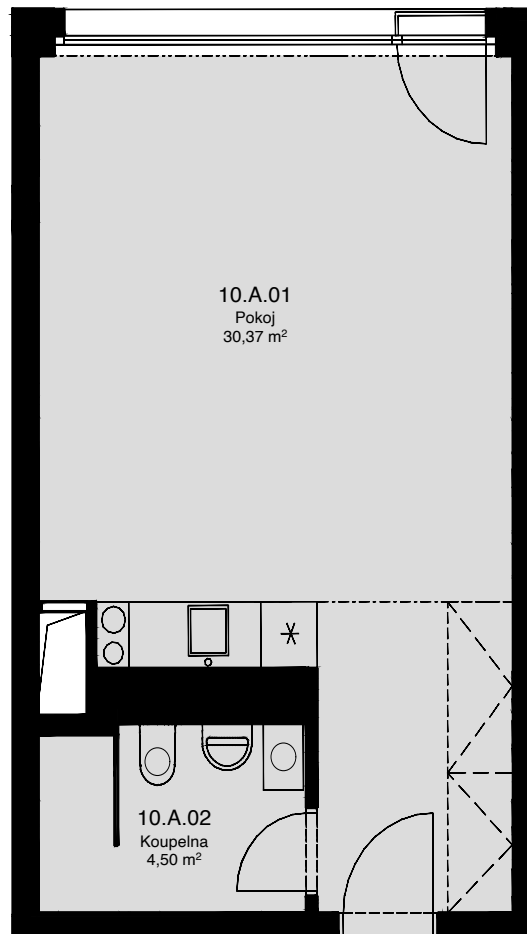

LIGHTHOUSE

Královopolská 139, Brno - Žabovřesky

10.A

CELKOVÁ PLOCHA: 37,30 m²

Č. M.	NÁZEV MÍSTNOSTI	PLOCHA [m ²]
01	POKOJ	30,37
02	KOUPELNA	4,50

10.NP

Celková podlahová plocha: 37,30 m²

Celková podlahová plocha jednotky je uvedena dle nařízení vlády č.366/2013 Sb. Vyobrazené vybavení a zařízení je pouze ilustrační. Standardní vybavení určuje text uzavřené smlouvy, jejíž součástí je příloha s popisem standardního vybavení. Uvedené plochy a rozměry jsou pouze orientační. Prodávající si vyhrazuje právo na změnu.