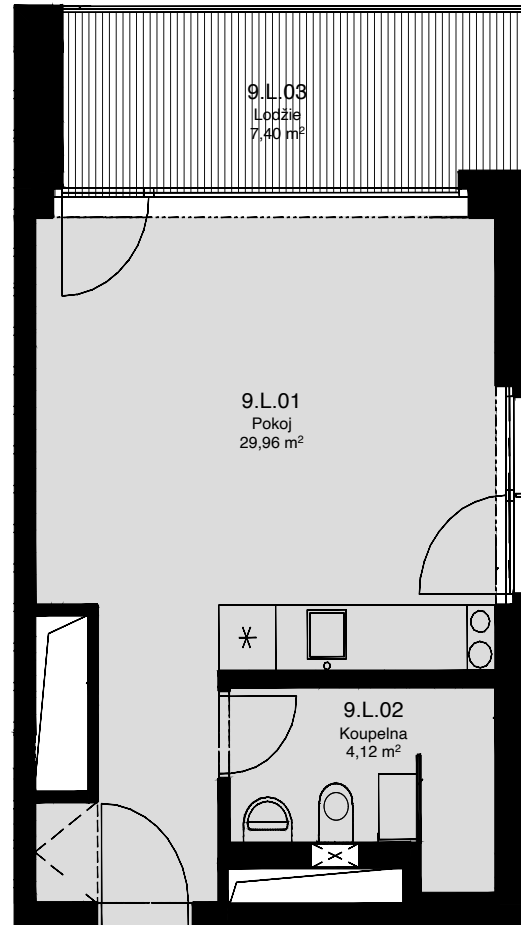

## 9.L

CELKOVÁ PLOCHA: 37,60 m<sup>2</sup>

Č. M.	NÁZEV MÍSTNOSTI	PLOCHA [m <sup>2</sup> ]
01	POKOJ	22,76
02	KOUPELNA	4,28
03	LODŽIE	7,40

9.NP

Celková podlahová plocha: 30,20 m<sup>2</sup>

Celková podlahová plocha jednotky je uvedena dle nařízení vlády č.366/2013 Sb. Vyobrazené vybavení a zařízení je pouze ilustrační. Standartní vybavení určuje text uzavřené smlouvy, jejíž součástí je příloha s popisem standardního vybavení. Uvedené plochy a rozměry jsou pouze orientační. Prodávající si vyhrazuje právo na změnu.