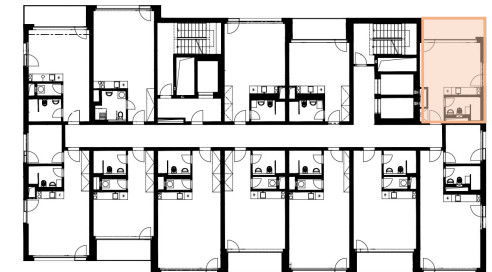

## 9.L

CELKOVÁ PLOCHA: 37,60 m<sup>2</sup>

Č. M.	NÁZEV MÍSTNOSTI	PLOCHA [m <sup>2</sup> ]
01	POKOJ	22,76
02	KOUPELNA	4,28
03	LODŽIE	7,40

9.NP

Celková podlahová plocha: 30,20 m<sup>2</sup>

Celková podlahová plocha jednotky je uvedena dle nařízení vlády č.366/2013 Sb. Vyobrazené vybavení a zařízení je pouze ilustrační. Standartní vybavení určuje text uzavřené smlouvy, jejíž součástí je příloha s popisem standardního vybavení. Uvedené plochy a rozměry jsou pouze orientační. Prodávající si vyhrazuje právo na změnu.