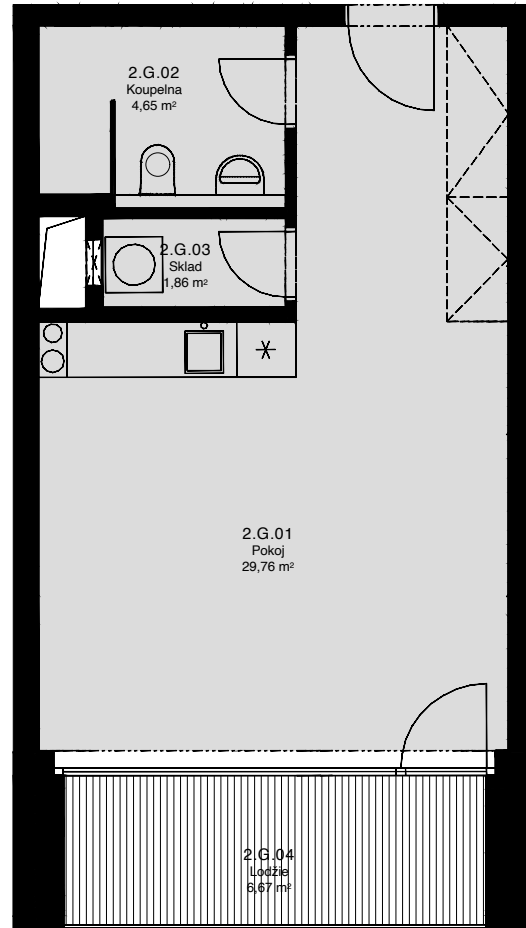

LIGHTHOUSE

Královopolská 139, Brno - Žabovřesky

2.G

CELKOVÁ PLOCHA: 45,20 m²

Č. M.	NÁZEV MÍSTNOSTI	PLOCHA [m ²]
01	POKOJ	29,76
02	KOUPELNA	4,65
03	SKLAD	1,86
04	LODŽIE	6,67

2.NP

Celková podlahová plocha: 38,50 m²

Celková podlahová plocha jednotky je uvedena dle nařízení vlády č.366/2013 Sb. Vyobrazené vybavení a zařízení je pouze ilustrační. Standartní vybavení určuje text uzavřené smlouvy, jejíž součástí je příloha s popisem standardního vybavení. Uvedené plochy a rozměry jsou pouze orientační. Prodávající si vyhrazuje právo na změnu.