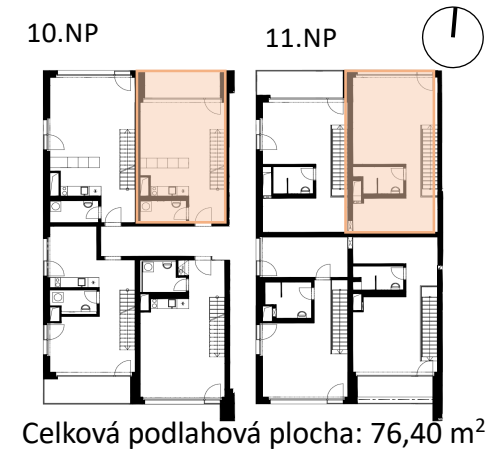

LIGHTHOUSE

Královopolská 139, Brno - Žabovřesky

10,11.C
CELKOVÁ PLOCHA: 82,80 m²

Č. M.	NÁZEV MÍSTNOSTI	PLOCHA [m ²]
01	POKOJ	26,94
02	WC	3,44
03	LODŽIE	6,40
04	POKOJ	38,52
05	KOUPELNA	4,04

Celková podlahová plocha jednotky je uvedena dle nařízení vlády č.366/2013 Sb. Vyobrazené vybavení a zařízení je pouze ilustrační. Standardní vybavení určuje text uzavřené smlouvy, jejíž součástí je příloha s popisem standardního vybavení. Uvedené plochy a rozměry jsou pouze orientační. Prodávající si vyhrazuje právo na změnu.