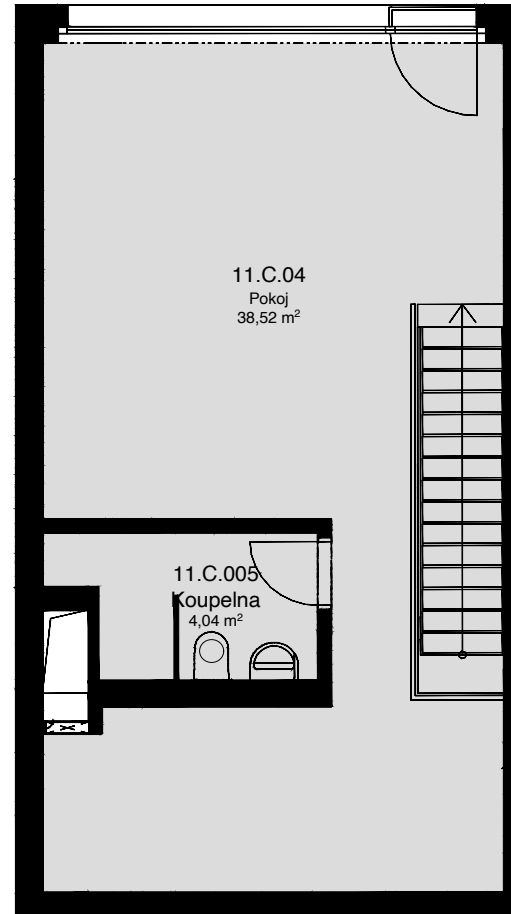

LIGHTHOUSE

Královopolská 139, Brno - Žabovřesky

10,11.C
CELKOVÁ PLOCHA: 82,80 m²

Č. M.	NÁZEV MÍSTNOSTI	PLOCHA [m ²]
01	POKOJ	26,94
02	WC	3,44
03	LODŽIE	6,40
04	POKOJ	38,52
05	KOUPELNA	4,04

Celková podlahová plocha jednotky je uvedena dle nařízení vlády č.366/2013 Sb. Vyobrazené vybavení a zařízení je pouze ilustrační. Standardní vybavení určuje text uzavřené smlouvy, jejíž součástí je příloha s popisem standardního vybavení. Uvedené plochy a rozměry jsou pouze orientační. Prodávající si vyhrazuje právo na změnu.