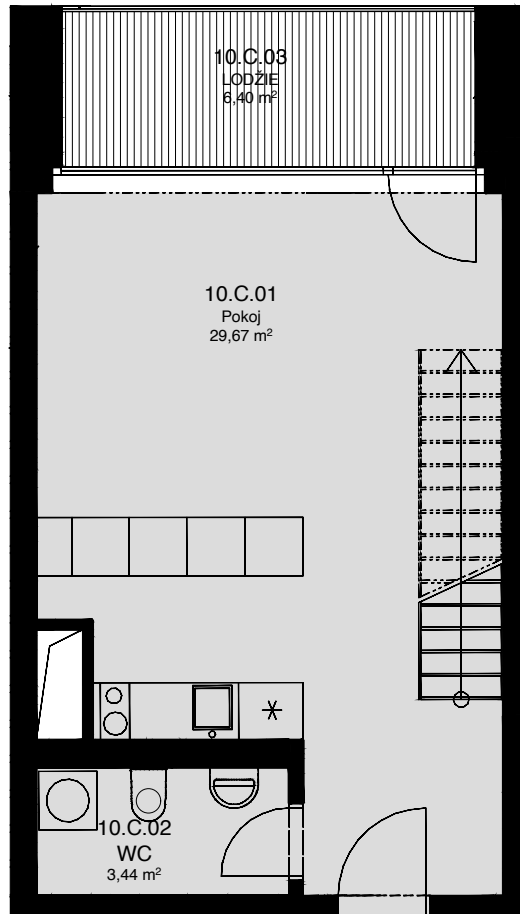

LIGHTHOUSE

Královopolská 139, Brno - Žabovřesky

10,11.C
CELKOVÁ PLOCHA: 82,80 m²

Č. M.	NÁZEV MÍSTNOSTI	PLOCHA [m ²]
01	POKOJ	26,94
02	WC	3,44
03	LODŽIE	6,40
04	POKOJ	38,52
05	KOUPELNA	4,04

Celková podlahová plocha jednotky je uvedena dle nařízení vlády č.366/2013 Sb. Vyobrazené vybavení a zařízení je pouze ilustrační. Standardní vybavení určuje text uzavřené smlouvy, jejíž součástí je příloha s popisem standardního vybavení. Uvedené plochy a rozměry jsou pouze orientační. Prodávající si vyhrazuje právo na změnu.