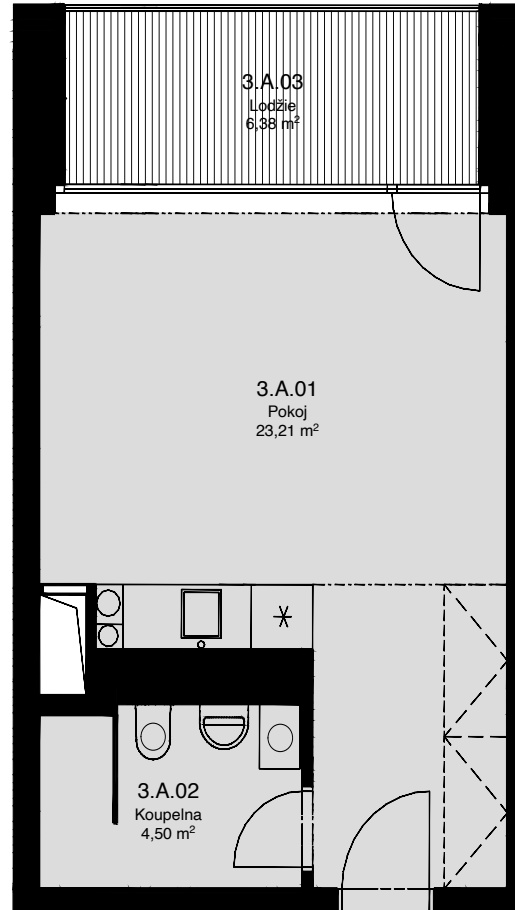

LIGHTHOUSE

Královopolská 139, Brno - Žabovřesky

3.A
CELKOVÁ PLOCHA: 36,40 m²

Č. M.	NÁZEV MÍSTNOSTI	PLOCHA [m ²]
01	POKOJ	23,21
02	KOUPELNA	4,50
03	LODŽIE	6,38

3.NP

Celková podlahová plocha: 30,10 m²

Celková podlahová plocha jednotky je uvedena dle nařízení vlády č.366/2013 Sb. Vyobrazené vybavení a zařízení je pouze ilustrační. Standardní vybavení určuje text uzavřené smlouvy, jejíž součástí je příloha s popisem standardního vybavení. Uvedené plochy a rozměry jsou pouze orientační. Prodávající si vyhrazuje právo na změnu.