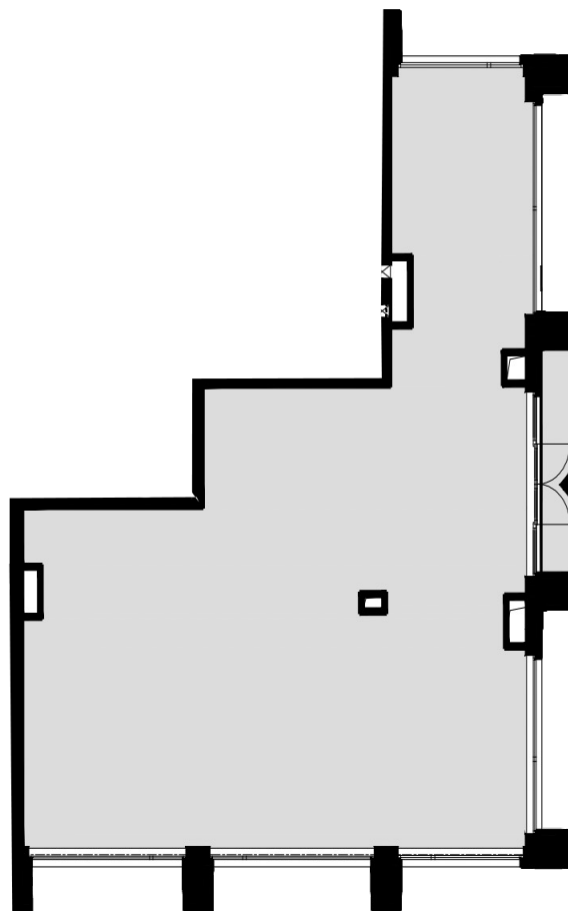

# LIGHTHOUSE

Královopolská 139, Brno - Žabovřesky

## OFFICE

CELKOVÁ PLOCHA: 157,70 m<sup>2</sup>

Č. M.	NÁZEV MÍSTNOSTI	PLOCHA [m <sup>2</sup> ]
02	OFFICE	153,27

1.NP

Celková podlahová plocha: 157,70 m<sup>2</sup>

Celková podlahová plocha jednotky je uvedena dle nařízení vlády č.366/2013 Sb. Vyobrazené vybavení a zařízení je pouze ilustrační. Standardní vybavení určuje text uzavřené smlouvy, jejíž součástí je příloha s popisem standardního vybavení. Uvedené plochy a rozměry jsou pouze orientační. Prodávající si vyhrazuje právo na změnu.