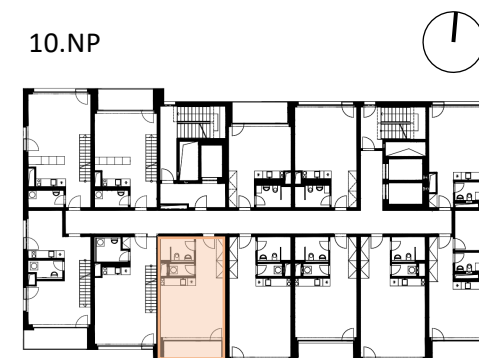

# LIGHTHOUSE

Královopolská 139, Brno - Žabovřesky

**10.G**  
CELKOVÁ PLOCHA: 44,80 m<sup>2</sup>

Č. M.	NÁZEV MÍSTNOSTI	PLOCHA [m <sup>2</sup> ]
01	POKOJ	29,92
02	KOUPELNA	4,65
03	SKLAD	1,86
04	LODŽIE	6,67

10.NP

Celková podlahová plocha: 38,90 m<sup>2</sup>

Celková podlahová plocha jednotky je uvedena dle nařízení vlády č.366/2013 Sb. Vyobrazené vybavení a zařízení je pouze ilustrační. Standardní vybavení určuje text uzavřené smlouvy, jejíž součástí je příloha s popisem standardního vybavení. Uvedené plochy a rozměry jsou pouze orientační. Prodávající si vyhrazuje právo na změnu.