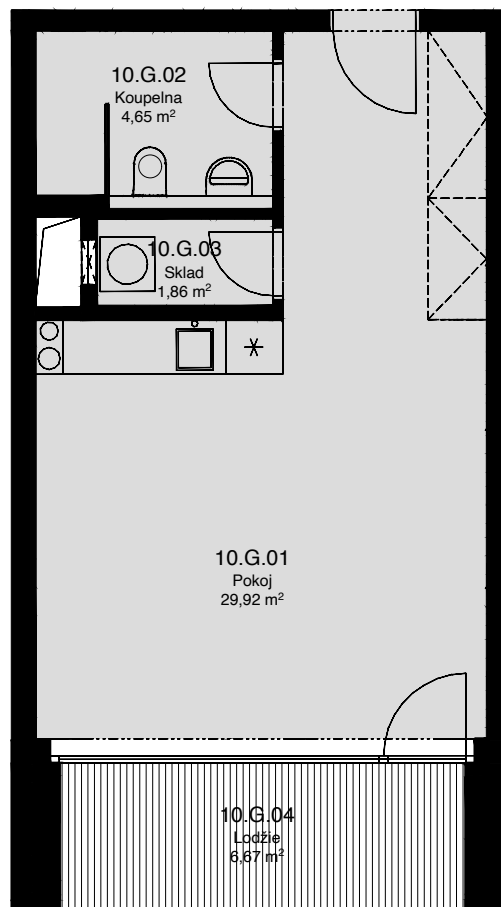

# LIGHTHOUSE

Královopolská 139, Brno - Žabovřesky

**10.G**  
CELKOVÁ PLOCHA: 44,80 m<sup>2</sup>

Č. M.	NÁZEV MÍSTNOSTI	PLOCHA [m <sup>2</sup> ]
01	POKOJ	29,92
02	KOUPELNA	4,65
03	SKLAD	1,86
04	LODŽIE	6,67

10.NP

Celková podlahová plocha: 38,90 m<sup>2</sup>

Celková podlahová plocha jednotky je uvedena dle nařízení vlády č.366/2013 Sb. Vyobrazené vybavení a zařízení je pouze ilustrační. Standardní vybavení určuje text uzavřené smlouvy, jejíž součástí je příloha s popisem standardního vybavení. Uvedené plochy a rozměry jsou pouze orientační. Prodávající si vyhrazuje právo na změnu.