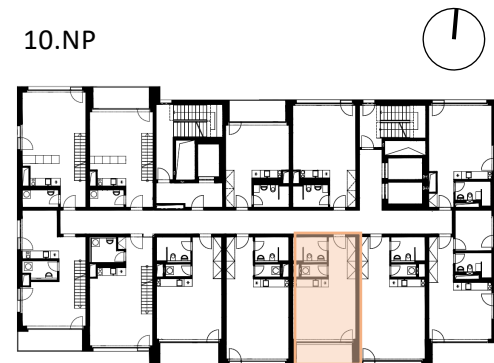

LIGHTHOUSE

Královopolská 139, Brno - Žabovřesky

TOTAL AREA: **10.1**
43,70 m²

R.N.	ROOM NAME	AREA [m ²]
01	ROOM	26,42
02	BATHROOM	4,68
03	STORAGE	1,93
04	LOGGIA	6,37

Total floor area of the unit: 37,40 m²